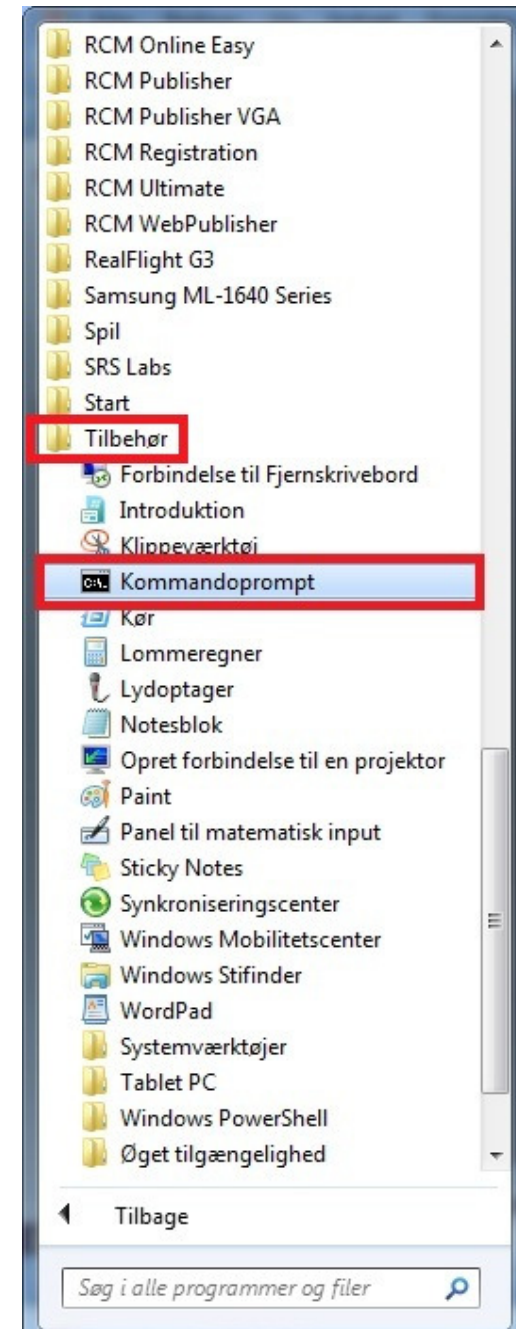

Find IP på en hjemmeside

Siig - Varde

DJTR6M

- Klik på "Start" i nederst venstre hjørne
- Klik "Alle Programmer" og "Tilbehør" og "Kommandoprompt"
- Du vil så få dette stort billede frem

- Du skal nu skrive følgende: cd..
 - > Tryk på "Enter"
- Du skal så igen skrive: cd..
 - > Tryk på "Enter"
- Du skal nu skrive følgende: nslookup
 - > Tryk på "Enter"